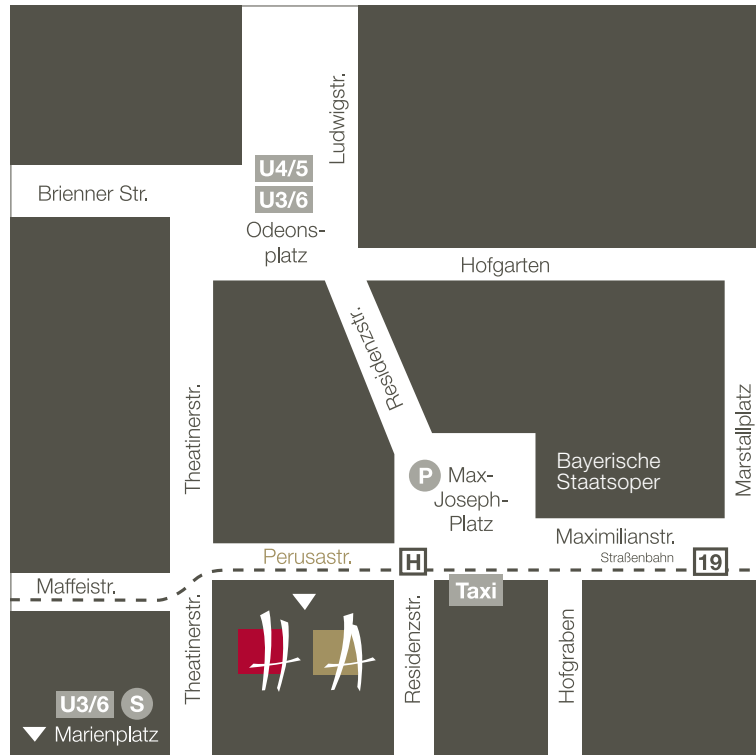

ANFAHRT AIYASHA

Sie finden uns im Herzen Münchens, zwischen Residenz- und Theatinerstraße an der Bayerischen Staatsoper. Im gleichen Haus befindet sich auch unser HAUT- UND LASERZENTRUM AN DER OPER.

AIYASHA Medical Skin Care & Spa · Perusastraße 5 · 80333 München · 089-210 24 55-0 · www.aiyashaspa.de
 Geöffnet täglich von 9 bis 21 Uhr, auch an Sonn- und Feiertagen.

ANFAHRT MIT DEM AUTO: Parkmöglichkeiten gibt es in der Tiefgarage an der Oper (Max-Joseph-Platz 4).

ANFAHRT MIT DEN ÖFFENTLICHEN VERKEHRSMITTELN: Von den Haltestellen »Marienplatz« (S-Bahn, U3/6), »Odeonsplatz« (U3/4/5/6) und »Nationaltheater« (Tram 19) ist es nur ein kurzer Fußweg ins AIYASHA.