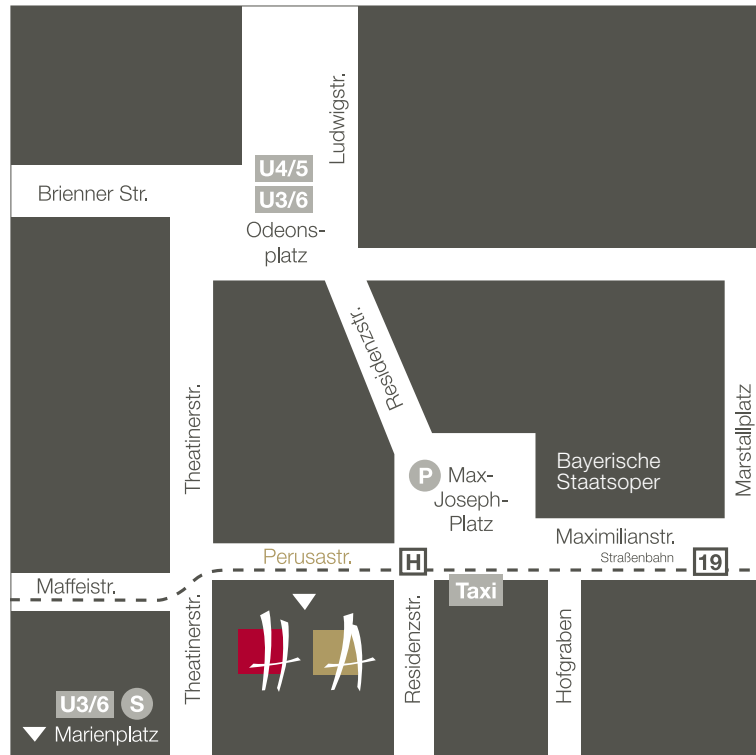

## ANFAHRT AIYASHA

Sie finden uns im Herzen Münchens, zwischen Residenz- und Theatinerstraße an der Bayerischen Staatsoper. Im gleichen Haus befindet sich auch unser HAUT- UND LASERZENTRUM AN DER OPER.

AIYASHA Medical Skin Care & Spa · Perusastraße 5 · 80333 München · 089-210 24 55-0 · [www.aiyashaspa.de](http://www.aiyashaspa.de)  
 Öffnungszeiten: Montag bis Samstag 9 bis 20 Uhr, Sonn- und Feiertag 11 bis 19 Uhr.

**ANFAHRT MIT DEM AUTO:** Parkmöglichkeiten gibt es in der Tiefgarage an der Oper (Max-Joseph-Platz 4).

**ANFAHRT MIT DEN ÖFFENTLICHEN VERKEHRSMITTELN:** Von den Haltestellen »Marienplatz« (S-Bahn, U3/6), »Odeonsplatz« (U3/4/5/6) und »Nationaltheater« (Tram 19) ist es nur ein kurzer Fußweg ins AIYASHA.